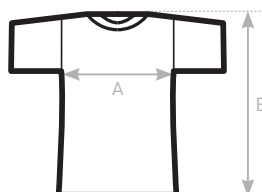

SIZES [CM]

B&C INSPIRE PLUS T /MEN TM 048	XS	S	M	L	XL	2XL	3XL
A HALF CHEST	-	47	50	53	56	59	62
B BODY LENGTH FROM NECK POINT	-	70	72	74	76	78	80