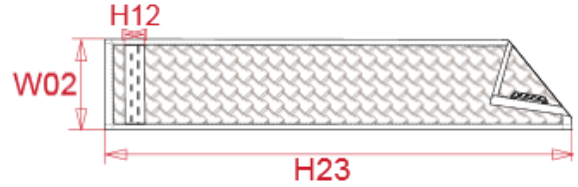

KARIBAN

REFERENCE : K108

SIZES : U

COMPOSITION :

Main fabric : Terry 450 100%cotton

WEIGHT :

Main fabric : 450 gsm

ARTICLE WEIGHT :

200 gr/pc

DESCRIPTION	
Français :	Serviette de sport
English :	Sports towel
Nederlands :	Sporthanddoek
Deutsch :	Sport handtuch
Español :	Toalla deporte
Italiano :	Asciugamano sport
Português :	Toalha de desporto

COLORS	PANTONE SERIGRAPHIE
Black	Black
Navy	534C
White	White

MEASUREMENT	
Description	U
H23 Longueur serviette / Towel length	140
W02 Largeur serviette / Towel width	30
H12 Hauteur litem / Border height	6

CARE LABEL				

PACKING	
Box	50 pcs / box U => L:40cm W:60cm H:40cm GW:11.41kg NW:9.96kg