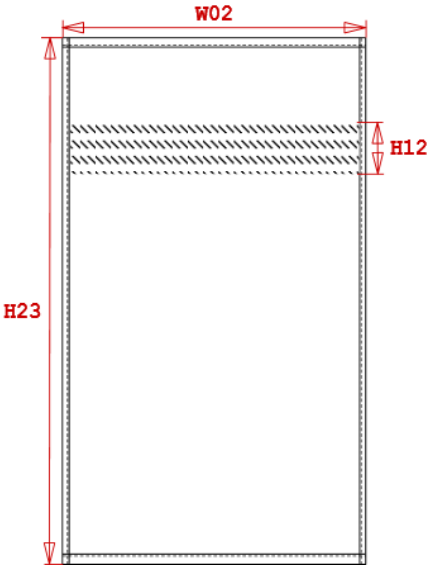

KARIBAN

REFERENCE : K111

SIZES : U

COMPOSITION :

Main fabric : Terry 450 100%cotton

WEIGHT :

Main fabric : 450 gsm

ARTICLE WEIGHT :

683 gr/pc

DESCRIPTION	
Français :	Drap de bain
English :	Beach towel
Nederlands :	Badhanddoek
Deutsch :	Badelaken
Español :	Toalla de playa
Italiano :	Asciugamano da spiaggia
Português :	Toalha de praia

MEASUREMENT	
Description	U
H23 Longueur serviette / Towel length	150
W02 Largeur serviette / Towel width	100
H12 Hauteur litem / Border height	8

CARE LABEL				

PACKING	
Box	20 pcs / box U => L:40cm W:60cm H:50cm GW:15.80kg NW:14.60kg