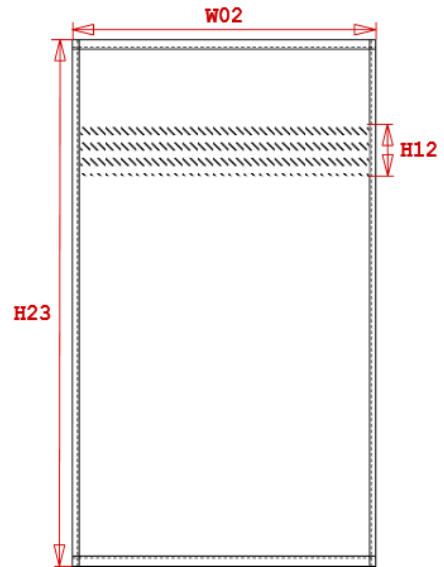

KARIBAN

REFERENCE : K112

SIZES : U

COMPOSITION :

Main fabric : Terry 450 100%cotton

WEIGHT :

Main fabric : 450 gsm

ARTICLE WEIGHT :

236 gr/pc

DESCRIPTION	
Français : Serviette de toilette	
English : Hand towel	
Nederlands : Handdoek	
Deutsch : Handtuch	
Español : Toalla	
Italiano : Asciugamano	
Português : Toalha de rosto	

MEASUREMENT	
Description	U
H23 Longueur serviette / Towel length	100
W02 Largeur serviette / Towel width	50
H12 Hauteur linteau / Border height	8

CARE LABEL	

PACKING	
Box	50 pcs / box U => L:40cm W:60cm H:40cm GW:13.50kg NW:12.50kg

COLORS	PANTONE SERIGRAPHIE
White	White
Azur blue	284C
Forest green	5605C
Mastic	2310C
Navy	534C
Red	1795C
Burnt orange	7583C
Dark grey	447C
Chocolate	439C
Pale pink	692C
Light grey	2330C
Bordeaux	506C
Black	Black
Fuchsia	7425C
Lime	367C
Tropical blue	639C
Royal blue	7684C
True Yellow	116C