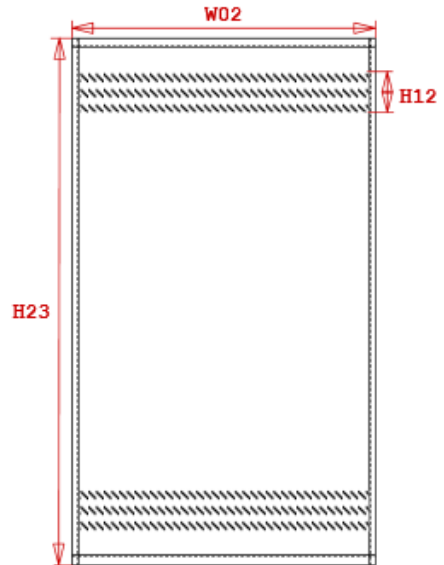

KARIBAN

REFERENCE : K118

SIZES : U

COMPOSITION :

Main fabric : Velour terry 400 100%cotton

WEIGHT :

Main fabric : 400 gsm

ARTICLE WEIGHT :

670 gr/pc

DESCRIPTION	
Français :	Drap de bain
English :	Velour beach towel
Nederlands :	Fluwelen strandlaken
Deutsch :	Samt-badelaken
Español :	Toalla de playa de terciopelo
Italiano :	Asciugamano da spiaggia aspetto velluto
Português :	Toalha de praia

COLORS	PANTONE SERIGRAPHIE
Turquoise / White	632C / White
Orange / White	1585C / White
Beige / White	7535C / White
Light grey / White	421C / White
Navy / White	534C / White
Lime / White	367C / White
Fuchsia / White	219C / White

MEASUREMENT	
Description	U
H23 Longueur serviette / Towel length	160
W02 Largeur serviette / Towel width	100
H12 Hauteur finition serviette / Towel binding height	5,25

CARE LABEL				

PACKING	
Box	20 pcs / box U => L:40cm W:60cm H:40cm GW:14.60kg NW:13.20kg