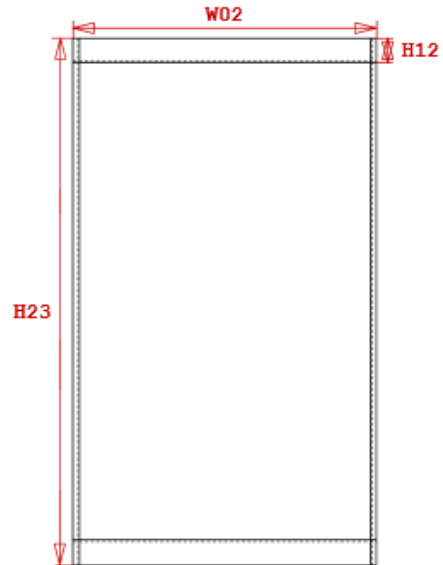

KARIBAN

REFERENCE : K121

SIZES : U

COMPOSITION :

Main fabric : Velour terry 400 100%cotton

WEIGHT :

Main fabric : 400 gsm

ARTICLE WEIGHT :

650 gr/pc

DESCRIPTION	
Français :	Drap de plage velours rayé
English :	Velour striped beach towel
Nederlands :	Fluweel gestreept strandlaken
Deutsch :	Velours badelaken
Español :	Toalla de playa de rizo de terciopelo a rayas
Italiano :	Asciugmano da spiaggia aspetto velluto a righe
Português :	Toalha de praia de veludo as riscas

COLORS	PANTONE SERIGRAPHIE
Black / Orange / White / Chocolate	Black/1585C/White/ 439C
Grey / Red / White / Navy	7544C/1805C/White/534 C

MEASUREMENT	
Description	U
H23 Longueur serviette / Towel length	180
W02 Largeur serviette / Towel width	90
H12 Hauteur finition serviette / Towel binding height	3

CARE LABEL				

PACKING	
Box	15 pcs / box U => L:40cm W:60cm H:40cm GW:11.55kg NW:10.14kg