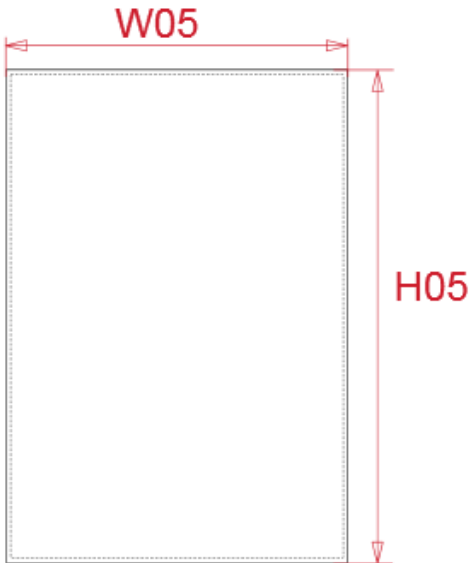

KARIBAN

REFERENCE : K130

SIZES : U

COMPOSITION :

Main fabric : Cotton canvas - 240 100%cotton

WEIGHT :

Main fabric : 240 gsm

FABRIC CONSTRUCTION AND FINISHING :

Canvas Washable at 60°C

ARTICLE WEIGHT :

100gr/pc

DESCRIPTION	
Français :	Essuie-vaisselle à rayures
English :	Striped tea towel
Nederlands :	Geruite theedoek
Deutsch :	Gestreiftes Geschirrtuch
Español :	Paño de rayas
Italiano :	Strofinaccio a righe
Português :	Pano de cozinha às riscas

COLORS	PANTONE SERIGRAPHIE
White / Royal blue	White / 7684C
White / Red	White / 187C
White / Grey	White / 423C
White / Kelly green	White / 7727C

MEASUREMENT	
Description	U
H05 Longueur torchon / Tea towel length	70
W05 Largeur torchon / Tea towel width	50

CARE LABEL	

PACKING	
Box	100 pcs / box U => L:53cm W:38cm H:22cm GW:11.5kg NW:9.5kg