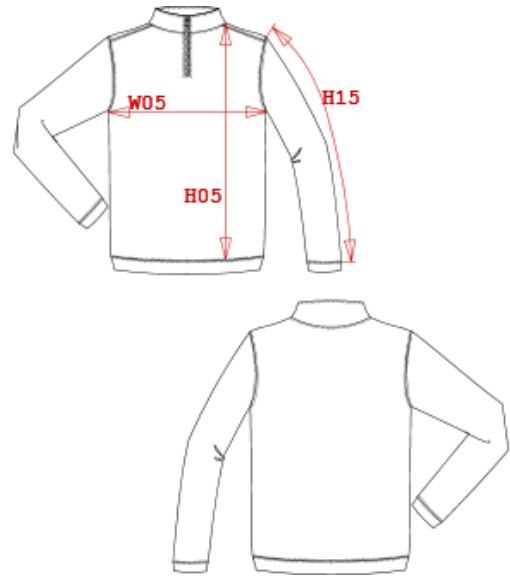

# KARIBAN

**REFERENCE :** K206

**SIZES :** M\_L\_XL\_XXL\_3XL

**COMPOSITION :**

Main fabric : Cotton / Polyester Pique - 300 80%cotton / 20% polyester

Main fabric : Contrasted Cotton / Polyester Pique - 300 For back facing, front facing and inner collar. 80%cotton / 20% polyester

**WEIGHT :**

Main fabric : 300 gsm

Main fabric : 300 gsm

**ARTICLE WEIGHT :**

490 gr/pc

DESCRIPTION	
<b>Français :</b>	Sweat-shirt col zippé
<b>English :</b>	Sweatshirt
<b>Nederlands :</b>	Sweat met zip kraag
<b>Deutsch :</b>	Zip-neck sweat-shirt
<b>Español :</b>	Sudadera media cremallera
<b>Italiano :</b>	Felpa collo con zip
<b>Português :</b>	Sweatshirt com meio fecho

COLORS	PANTONE SERIGRAFIE
Black / Grey heather	Black / -
Navy / Grey heather	296C / -
Grey heather / Navy	- / 296C

MEASUREMENT						
Description	M	L	XL	XXL	3XL	
<b>H05</b> Hauteur totale sans BC / Total height without rib	68,50	70,50	72,50	75,25	78	
<b>W05</b> 1/2 largeur poitrine / 1/2 chest width	55,25	58,25	61,25	65,25	69,25	
<b>H15</b> Longueur manche sans BC / Sleeve length without rib	57,50	59	60,50	62,70	64,90	

CARE LABEL				

PACKING	
Box	20 pcs / box M => L:58.1cm W:37.8cm H:26.7cm GW:10.80kg NW:9.00kg L => L:58.1cm W:37.8cm H:26.7cm GW:11.30kg NW:9.50kg XL => L:58.1cm W:37.8cm H:26.7cm GW:11.60kg NW:9.80kg XXL => L:58.1cm W:37.8cm H:26.7cm GW:12.60kg NW:10.80kg 3XL => L:58.1cm W:37.8cm H:32.0cm GW:13.10kg NW:11.30kg