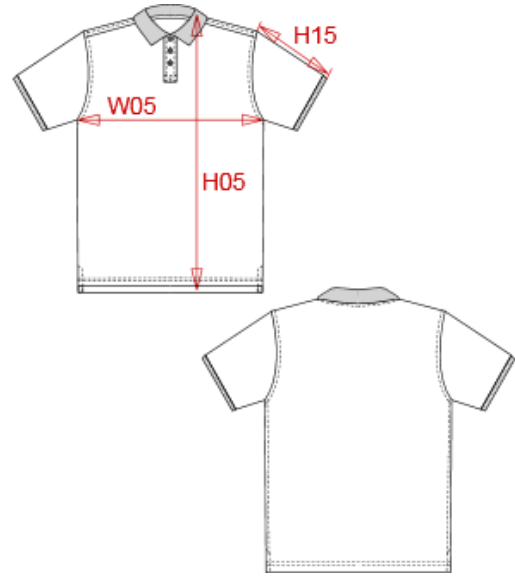

**WEIGHT :**

Main fabric : 220 gsm  
 Main fabric : 220 gsm  
 Main fabric : 220 gsm

**FABRIC CONSTRUCTION AND FINISHING :**

OCS certified

**ARTICLE WEIGHT :**

256 gr/pc

| DESCRIPTION         |  |
|---------------------|--|
| <b>Français :</b>   | Polo piqué BIO manches courtes homme           |
| <b>English :</b>    | Men's organic piqué short sleeve polo shirt    |
| <b>Nederlands :</b> | Piqué-herenpolo BIO korte mouwen               |
| <b>Deutsch :</b>    | Herren Kurzarm-Polohemd. BIO-Baumwollpiqué     |
| <b>Español :</b>    | Polo piqué orgánico de manga corta para hombre |
| <b>Italiano :</b>   | Polo piqué BIO uomo maniche corte              |
| <b>Português :</b>  | Polo piqué BIO de homem de manga curta         |

| MEASUREMENT  |       |       |       |       |       |       |  |
|--|-------|-------|-------|-------|-------|-------|--|
| Description  | S     | M     | L     | XL    | XXL   | 3XL   |  |
| <b>W05</b> 1/2 largeur poitrine / 1/2 chest width          | 50    | 53    | 56    | 59    | 62    | 66    |  |
| <b>H15</b> Longueur manche avec BC/ Sleeve length with rib | 19    | 20    | 21    | 22    | 23    | 24,50 |  |
| <b>H05</b> Hauteur totale dos / Total back height          | 72,25 | 74,25 | 76,25 | 78,25 | 80,25 | 83    |  |

| CARE LABEL |  |  |  |  |  |
|------------|--|--|--|--|--|
|            |  |  |  |  |  |

| PACKING |  |
|---------|--|
| Box     | 50 pcs / box<br>S-M => L:52cm W:40cm H:30cm GW:14.1kg NW:12.8kg<br>L-XL => L:58cm W:42cm H:30cm GW:16.0kg NW:14.7kg<br>XXL-3XL => L:64cm W:44cm H:30cm GW:18.4kg NW:17.1kg |