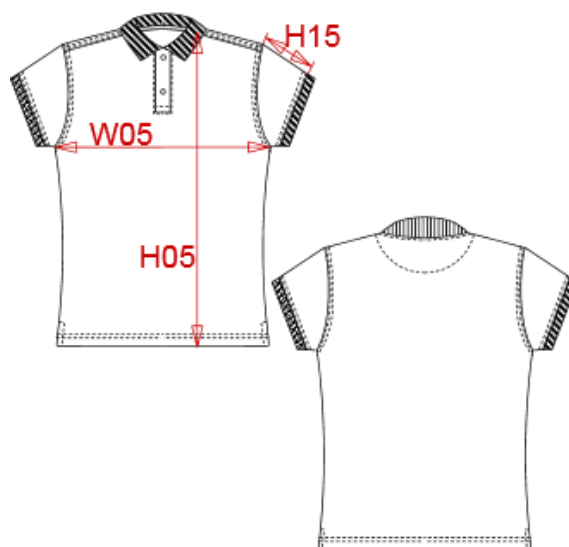

KARIBAN

REFERENCE : K240

SIZES : XS_S_M_L_XL_XXL

COMPOSITION :

Main fabric : Cotton / Elastane Pique - 220 95%cotton / 5% elastane

WEIGHT :

Main fabric : 220 gsm

ARTICLE WEIGHT :

190 gr/pc

DESCRIPTION	
Français :	Polo femme manches courtes
English :	Ladies short sleeve polo shirt
Nederlands :	Dames polo met korte mouwen
Deutsch :	Damen Kurzarm Polohemd
Español :	Polo de manga corta para mujer
Italiano :	Polo donna maniche corte
Português :	Polo de manga curta

COLORS	PANTONE SERIGRAPHIE
White	White
Black	Black
Navy	296C
Dark grey	432C

MEASUREMENT						
Description	XS	S	M	L	XL	XXL
H05 Hauteur totale/total height	58,35	59,85	61,35	62,85	65,10	67,35
W05 1/2 largeur poitrine/1/2 chest width	42	44	46	48	51	54
H15 Longueur dessus de manche / sleeve length	9,75	10,10	10,45	10,80	11,35	11,85

CARE LABEL				

PACKING	
Box	25 pcs / box XS => L:44cm W:33cm H:17cm GW:7.00kg NW:5.50kg S => L:44cm W:33cm H:17cm GW:7.00kg NW:5.50kg M => L:44cm W:33cm H:17cm GW:7.00kg NW:5.50kg L => L:47cm W:33cm H:17cm GW:7.50kg NW:6.00kg XL => L:47cm W:33cm H:17cm GW:8.00kg NW:6.50kg XXL => L:47cm W:33cm H:17cm GW:8.00kg NW:6.50kg