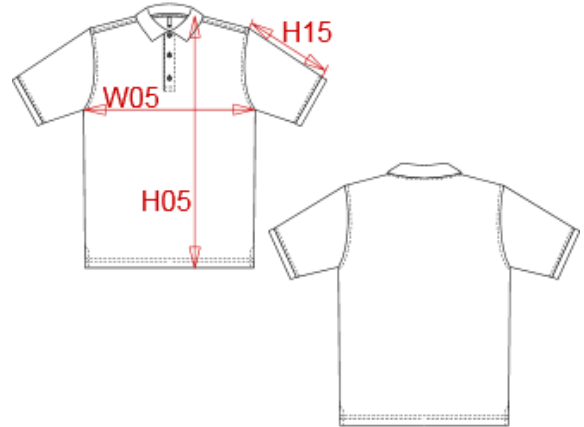

KARIBAN

REFERENCE : K249

SIZES : 4/6_6/8_8/10_10/12_12/14

COMPOSITION :

Main fabric : Combed cotton pique 220 100%cotton

WEIGHT :

Main fabric : 220 gsm

ARTICLE WEIGHT :

130 gr/pc

DESCRIPTION	
Français :	Polo manches courtes enfant
English :	Kids' short sleeve polo shirt
Nederlands :	Kinder polo korte mouwen
Deutsch :	KINDER KURZARM POLO
Español :	Polo de manga corta para niño
Italiano :	POLO BAMBINO MANICHE CORTE
Português :	Polo de criança manga curta

COLORS	PANTONE SERIGRAPHIE
White	White
Black	Black
Navy	296C
Red	200C
Sky blue	278C
Fuchsia	219C

MEASUREMENT							
Description	4/6	6/8	8/10	10/12	12/14		
H05 Hauteur totale / Total height	41,25	47	52,50	57,50	62,50		
W05 1/2 largeur poitrine / 1/2 chest width	31,50	34,50	37,50	40,50	43,50		
H15 Longueur manche / Sleeve length	11,50	14	16,50	19,50	22,50		

CARE LABEL				

PACKING	
Box	25 pcs / box 4/6 => L:34cm W:24cm H:15cm GW:3.20kg NW:2.60kg 6/8-8/10 => L:38cm W:28cm H:15cm GW:4.40kg NW:3.70kg 10/12-12/14 => L:42cm W:32cm H:16cm GW:5.50kg NW:4.70kg