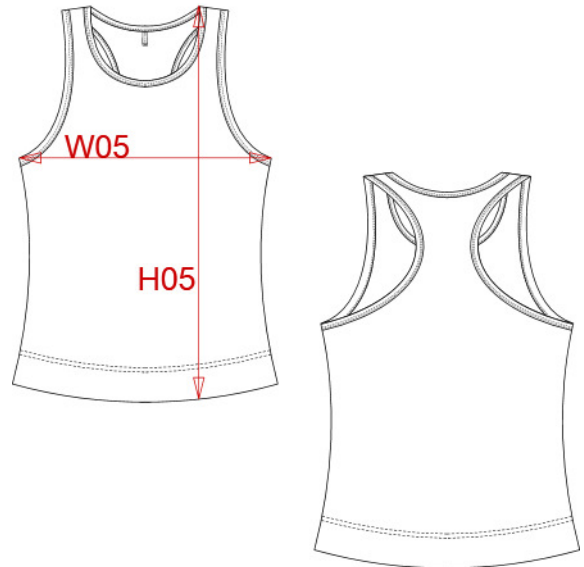

KARIBAN

REFERENCE : K311

SIZES : XS_S_M_L_XL

COMPOSITION :

Main fabric : Cotton rib 1x1 - 220 100%cotton

WEIGHT :

Main fabric : 220 gsm

ARTICLE WEIGHT :

102 gr/pc

DESCRIPTION	
Français :	Débardeur femme
English :	Ladies tank vest
Nederlands :	Damensonderhemd-(slip_over)
Deutsch :	Damen top
Español :	T-shirt sin mangas para mujer
Italiano :	Canottiera per donna
Português :	Top de senhora Angelina

MEASUREMENT						
Description	XS	S	M	L	XL	
H05 (L) Hauteur totale / Total height	58	60	62	64	66	
W05 (L) 1/2 largeur poitrine à 1.5cm de l'emmanchure / 1/2 chest width at 1.5cm below armhole	35	38	41	44	47	

PACKING	
Box	100 pcs / box XS => L:54cm W:36cm H:21cm GW:10.00kg NW:8.60kg S => L:62cm W:40cm H:21cm GW:11.00kg NW:9.60kg M => L:62cm W:40cm H:21cm GW:12.00kg NW:10.60kg L => L:62cm W:40cm H:21cm GW:12.20kg NW:10.80kg XL => L:62cm W:40cm H:21cm GW:13.00kg NW:11.60kg