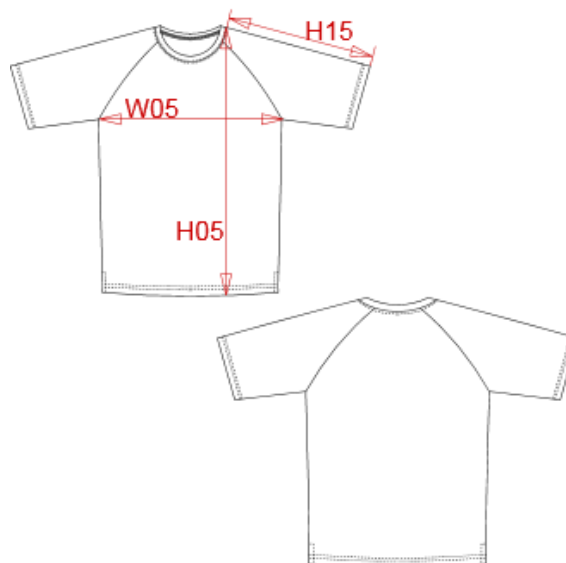

KARIBAN

REFERENCE : K330

SIZES : S_M_L_XL_XXL_3XL

COMPOSITION :

Main fabric : Cotton jersey - 165 For body and inner neckline

tape 100%cotton

Main fabric : Cotton jersey - 165 For contrasted sleeves 100% cotton

WEIGHT :

Main fabric : 165 gsm

Main fabric : 165 gsm

FABRIC CONSTRUCTION AND FINISHING :

Single jersey

ARTICLE WEIGHT :

152 gr/pc

DESCRIPTION	
Français :	Tee-shirt manches courtes
English :	Raglan short sleeves T-shirt
Nederlands :	T-shirt base ball
Deutsch :	Base ball T-Shirtraglan
Español :	T-shirt mangas cortas raglan
Italiano :	Maglietta maniche corte raglan
Português :	T-shirt de homem bicolor

MEASUREMENT							
Description	S	M	L	XL	XXL	3XL	
H05 Hauteur totale/Total height	69,55	71,65	73,75	75,85	78,75	81,65	
W05 1/2 poitrine/1/2 chest	50	53	56	59	63	67	
H15 Longueur manche/Sleeve length	37	39	41	43	45,55	48,10	

CARE LABEL				

PACKING	
Box	100 pcs / box S=>L:51cm W:36cm H:32cm GW:21.50kg NW:19.50kg M=>L:54cm W:37cm H:32cm GW:21.50kg NW:19.50kg L=>L:57cm W:38cm H:32cm GW:21.50kg NW:19.50kg XL=>L:60cm W:39cm H:33cm GW:21.50kg NW:19.50kg XXL=>L:63cm W:40cm H:33cm GW:21.50kg NW:19.50kg 50 pcs / box 3XL => L:76cm W:41cm H:17cm GW:13.10kg NW:11.50kg