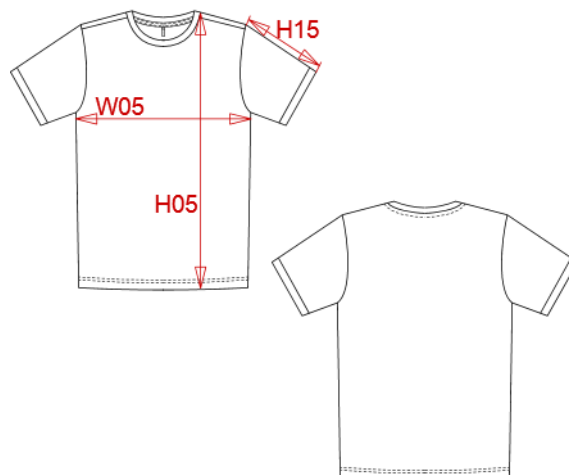

KARIBAN

REFERENCE : K373

SIZES : S_M_L_XL_XXL_3XL

COMPOSITION :

Main fabric : Combed cotton single pique - 170 100%cotton

WEIGHT :

Main fabric : 170 gsm

ARTICLE WEIGHT :

176 gr/pc

DESCRIPTION		COLORS	PANTONE SERIGRAPHIE
Français : T-shirt maille piquée col rond homme English : Men's piqué knit crew neck T-shirt Nederlands : Heren-t-shirt piqué ronde Hals Deutsch : Rundhals-T-Shirt aus Piqué für Herren Español : Camiseta de punto piqué con cuello redondo de hombre Italiano : T-shirt piqué uomo girocollo Português : T-shirt de homem em malha piqué com decote redondo		Off white / Navy	7527C / 296C
		Navy / Off white	296C / 7527C

MEASUREMENT							
Description	S	M	L	XL	XXL	3XL	
H05 (M) Hauteur totale / Total height	70	72	74	76	78	80	
W05 (M) 1/2 largeur poitrine / 1/2 chest width	50	53	56	59	62	65	
H15I (M) Longueur manche avec bord côte / Sleeve length with rib	20,50	21,25	22	22,75	23,50	24,25	

CARE LABEL					

PACKING	
Box	50 pcs / box S => L:60cm W:40cm H:20cm GW:8.73kg NW: 7.73kg M => L:60cm W:40cm H:20cm GW:9.59kg NW: 8.59 kg L => L:60cm W:40cm H:20cm GW:10.64kg NW:9.64kg XL => L:60cm W:40cm H:25cm GW:11.47kg NW:10.47 kg XXL => L:60cm W:40cm H:25cm GW:11.93kg NW:10.93 kg 3XL => L:60cm W:40cm H:25cm GW:12.50kg NW:11.50kg