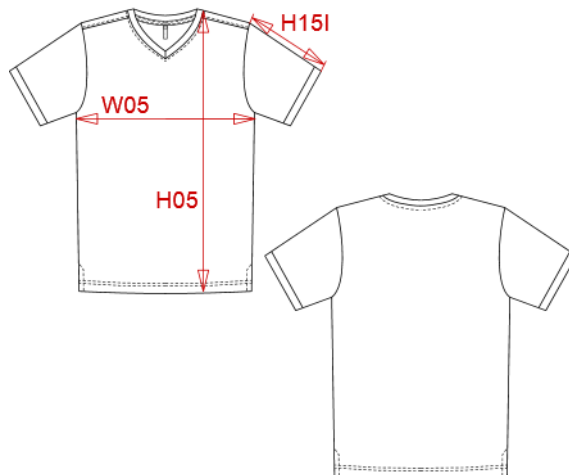

# KARIBAN

**REFERENCE :** K374

**SIZES :** S\_M\_L\_XL\_XXL\_3XL

**COMPOSITION :**

Main fabric : Combed cotton single pique - 170 100%cotton  
 Main fabric : Combed cotton / viscose single pique 90/10 - 170  
 For heather colors 90%cotton / 10%viscose

**WEIGHT :**

Main fabric : 170 gsm  
 Main fabric : 170 gsm

**ARTICLE WEIGHT :**

192 gr/pc

DESCRIPTION
<b>Français :</b> T-shirt maille piquée col V homme
<b>English :</b> Men's piqué knit V-neck T-shirt
<b>Nederlands :</b> Heren-t-shirt piqué V-hals
<b>Deutsch :</b> T-Shirt aus Piqué-Trikot mit V-Ausschnitt für Herren
<b>Español :</b> Camiseta de punto piqué con cuello de pico de hombre
<b>Italiano :</b> T-shirt piqué uomo scollo a V
<b>Português :</b> T-shirt de homem em malha piqué com decote V

COLORS	PANTONE SERIGRAPHIE
Navy / Light grey / White	296C / 402C / White
White / Navy / Red	White / 296C / 200C
Oxford grey / Navy / White	- / 296C / White
Red / Navy / White	200C / 296C / White

MEASUREMENT							
Description	S	M	L	XL	XXL	3XL	
<b>H05 (M)</b> Hauteur totale / Total height	70	72	74	76	78	80	
<b>W05 (M)</b> 1/2 largeur poitrine / 1/2 chest width	50	53	56	59	62	65	
<b>H15I (M)</b> Longueur manche avec bord côte / Sleeve length with rib	20,25	21,25	22,25	23,25	24,25	25,25	

CARE LABEL

PACKING	
Box	50 pcs / box S =>L:60cm W:40cm H:20cm GW:9.40kg NW:8.40kg M =>L:60cm W:40cm H:20cm GW:9.90kg NW:8.90kg L =>L:60cm W:40cm H:20cm GW:10.50kg NW:9.50kg XL =>L:60cm W:40cm H:25cm GW:11.20kg NW:9.20kg XXL =>L:60cm W:40cm H:25cm GW:11.80kg NW:10.80kg 3XL =>L:60cm W:40cm H:25cm GW:12.60kg NW:11.60kg