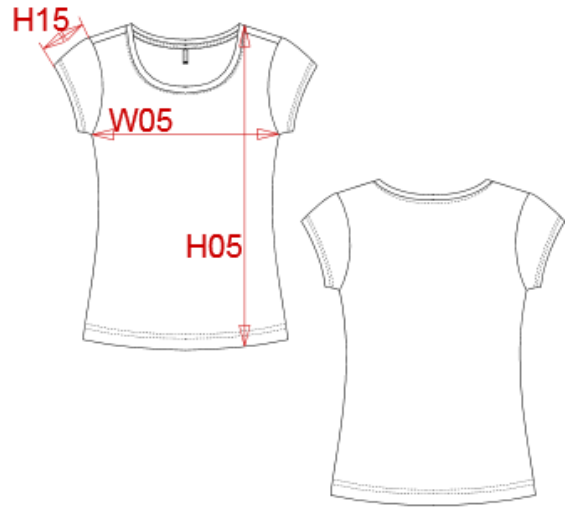

# KARIBAN

**REFERENCE :** K384

**SIZES :** S\_M\_L\_XL\_XXL\_3XL

**COMPOSITION :**

Main fabric : Combed Cotton single jersey - 180 100%cotton

**WEIGHT :**

Main fabric : 180 gsm

**FABRIC CONSTRUCTION AND FINISHING :**

Enzyme fabric wash

**ARTICLE WEIGHT :**

112 gr/pc

DESCRIPTION		COLORS	PANTONE SERIGRAPHIE
<b>Français :</b> T-shirt col bateau manches courtes femme		White	White
<b>English :</b> Ladies's boat neck short sleeve t-shirt		Black	Black
<b>Nederlands :</b> Dames-t-shirt korte mouwen met boothals		Lime	367C
<b>Deutsch :</b> Damen-Kurzarm-T-Shirt mit U-Boot-Ausschnitt		Red	200C
<b>Español :</b> Camiseta con escote barco y manga corta para mujer		Fuchsia	219C
<b>Italiano :</b> T-shirt donna a maniche corte e scollo a barchetta		Tropical blue	2185C
<b>Português :</b> T-shirt de senhora de manga curta decote à barco		Navy	296C

MEASUREMENT							
Description	S	M	L	XL	XXL	3XL	
<b>H05</b> Hauteur totale / Total height	59,30	60,80	62,30	63,80	65,30	67,50	
<b>W05</b> 1/2 largeur poitrine / 1/2 chest width	43	45	47	49	51	54	
<b>H15</b> Longueur manche / Sleeve length	10	10,50	11,50	12,20	12,80	13,50	

CARE LABEL				

PACKING	
Box	50 pcs / box S-M => L:47cm W:34cm H:19cm GW:6.60kg NW:5.40kg L-XL => L:51cm W:35cm H:20cm GW:7.40kg NW:6.10kg XXL-3XL => L:56cm W:37cm H:21cm GW:8.50kg NW:7.00kg