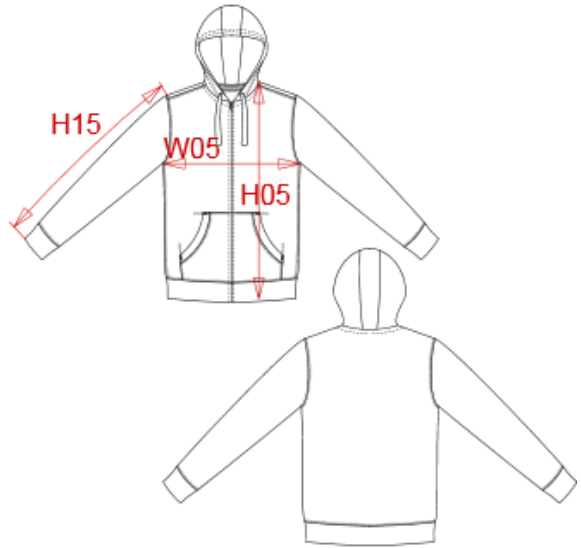

# KARIBAN

**REFERENCE :** K454

**SIZES :** XS\_S\_M\_L\_XL\_XXL\_3XL\_4XL

**COMPOSITION :**

Main fabric : Brushed Combed Cotton / Polyester fleece 80/20 - 300 80%cotton / 20%polyester

Lining 1 : Cotton Tharmal 215 For hood lining 100%cotton

**WEIGHT :**

Main fabric : 300 gsm

Lining 1 : 210-220 gsm

**ARTICLE WEIGHT :**

600 gr/pc

DESCRIPTION	
<b>Français :</b>	Sweat-shirt capuche zippé adulte
<b>English :</b>	Full zip hooded sweatshirt
<b>Nederlands :</b>	
<b>Deutsch :</b>	KAPUZEN JACKE
<b>Español :</b>	SUDADERA CON CAPUCHA Y CREMALLERA PARA ADULTO
<b>Italiano :</b>	FELPA FULL ZIP CON CAPPuccio
<b>Português :</b>	Casaco sweatshirt com capuz

COLORS	PANTONE SERIGRAPHIE
White	White
Black	Black
Navy	296C
Red	200C
Light royal blue	7685C
Oxford grey	-

MEASUREMENT									
Description	XS	S	M	L	XL	XXL	3XL	4XL	
<b>H05</b> Hauteur totale avec BC / Total height with rib	69	71	73	75	77	79	81	83,75	
<b>W05</b> 1/2 largeur poitrine / 1/2 chest width	51	54	57	60	63	66	69	73	
<b>H15</b> Longueur manche avec BC / Sleeve length with rib	63	65	67	69	71	73	75	77	

CARE LABEL				

PACKING	
Box	20 pcs / box XS => L:58.1cm W:37.8cm H:42cm GW:11.50kg NW:10.25kg S => L:58.1cm W:37.8cm H:42cm GW:12.60kg NW:11.50kg M => L:58.1cm W:37.8cm H:42cm GW:13.20kg NW:12.40kg L => L:58.1cm W:37.8cm H:54cm GW:14.35kg NW:12.70kg XL => L:58.1cm W:37.8cm H:54cm GW:14.85kg NW:13.60kg XXL => L:58.1cm W:37.8cm H:54cm GW:15.75kg NW:14.60kg 3XL => L:58.1cm W:37.8cm H:54cm GW:16.70kg NW:15.30kg 4XL => L:58.1cm W:37.8cm H:54cm GW:17.50kg NW:16.60kg