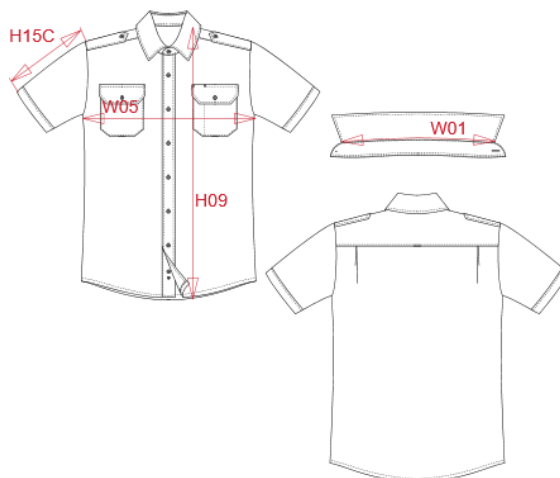

KARIBAN

REFERENCE : K503

SIZES : S_M_L_XL_XXL_3XL_4XL

COMPOSITION :

Main fabric : Polyester / Cotton poplin 65/35 - 115 65% polyester / 35%cotton

WEIGHT :

Main fabric : 115 gsm

ARTICLE WEIGHT :

194 gr/pc

| DESCRIPTION |
|--|
| Français : Chemise pilote manches courtes homme |
| English : Men's short sleeve pilot shirt |
| Nederlands : Herenpilootoverhemd korte mouwen |
| Deutsch : Kurzarm-Pilotenhemd für Herren |
| Español : Camisa piloto manga corta de hombre |
| Italiano : Camicia pilota uomo maniche corte |
| Português : Camisa piloto de homem de manga curta |

| COLORS | PANTONE SERIGRAPHIE |
|--------|---------------------|
| White | White |

| MEASUREMENT | | | | | | | |
|--|-------|-------|-------|-------|-------|-------|-------|
| Description | S | M | L | XL | XXL | 3XL | 4XL |
| W01 (M) Longueur encolure / Neckline length | 41 | 42,25 | 43,50 | 44,75 | 46 | 47,25 | 48,50 |
| H09 (M) Hauteur totale devant / Front total height | 74,50 | 76,50 | 78,50 | 80,50 | 82,50 | 84,50 | 86,50 |
| W05 (M) 1/2 largeur poitrine / 1/2 chest width | 50 | 53 | 56 | 59 | 62 | 65 | 68 |
| H15C (M) Longueur manche courte / Short sleeve length | 23,25 | 24 | 24,75 | 25,50 | 26,25 | 27 | 27,75 |

| CARE LABEL |
|------------|
| |

| PACKING | |
|---------|--|
| Box | 12 pcs / box S => L:54cm W:38cm H:20cm GW:3.96kg NW:2.86kg M => L:54cm W:38cm H:20cm GW:4.15kg NW:3.05kg L => L:54cm W:38cm H:20cm GW:4.22kg NW:3.12kg XL => L:54cm W:38cm H:20cm GW:4.4kg NW:3.3kg XXL => L:54cm W:38cm H:20cm GW:4.5kg NW:3.4kg 3XL => L:54cm W:38cm H:20cm GW:4.6kg NW:3.5kg 4XL => L:54cm W:38cm H:20cm GW:4.73kg NW:3.63kg |