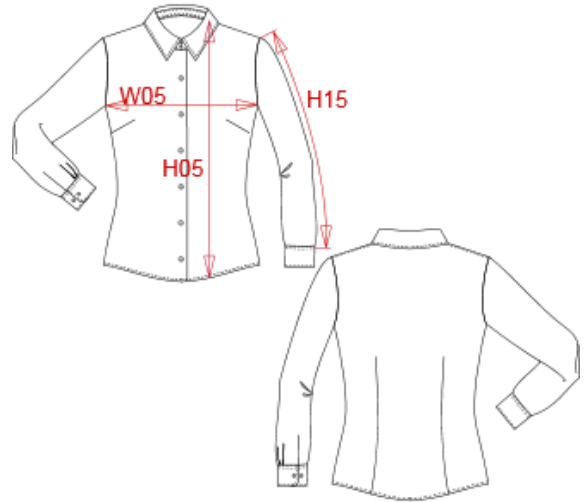

# KARIBAN

**REFERENCE :** K534

**SIZES :** XS\_S\_M\_L\_XL\_XXL\_3XL\_4XL

**COMPOSITION :**

Main fabric : Cotton / Polyester oxford 70/30 - 130 For white color 70%cotton / 30%polyester

Main fabric : Cotton / Polyester oxford 70/30 - 135 For colours 70%cotton / 30%polyester

**WEIGHT :**

Main fabric : 130 gsm

Main fabric : 135 gsm

**FABRIC CONSTRUCTION AND FINISHING :**

Wrinkle free finish

**ARTICLE WEIGHT :**

250 gr/pc

DESCRIPTION	
<b>Français :</b>	Chemise femme manches longues
<b>English :</b>	Ladies long sleeve easy care oxford shirt
<b>Nederlands :</b>	Dames blouse met lange mouwen
<b>Deutsch :</b>	Pflegeleichte damen langarm oxford-bluse
<b>Español :</b>	Camisa de manga larga para mujer
<b>Italiano :</b>	Camicia oxford donna maniche lunghe
<b>Português :</b>	Camisa de senhora manga comprida em oxford

COLORS	PANTONE SERIGRAPHIE
White	White
Oxford silver	-
Oxford blue	-

MEASUREMENT									
Description	XS	S	M	L	XL	2XL	3XL	4XL	
<b>W05</b> 1/2 largeur poitrine / 1/2 chest width	46	48	50	53	56	59	62	65	
<b>H15</b> Longueur manche / Sleeve length	54	55	56	57,10	58,25	59,35	60,50	61,60	
<b>H05</b> Hauteur totale / Total height	62,75	64,30	65,85	67,75	69,70	71,65	73,55	75,50	

CARE LABEL				

PACKING	
Box	12 pcs / box XS => L:52cm W:34cm H:20cm GW:4.00kg NW:2.60kg S => L:52cm W:34cm H:20cm GW:4.10kg NW:2.70kg M => L:52cm W:34cm H:20cm GW:4.20kg NW:2.80kg L => L:52cm W:34cm H:20cm GW:4.30kg NW:2.90kg XL => L:52cm W:34cm H:20cm GW:4.40kg NW:3.00kg XXL => L:52cm W:34cm H:20cm GW:4.50kg NW:3.10kg 3XL => L:52cm W:34cm H:20cm GW:4.60kg NW:3.20kg 4XL => L:52cm W:34cm H:20cm GW:4.70kg NW:3.30kg