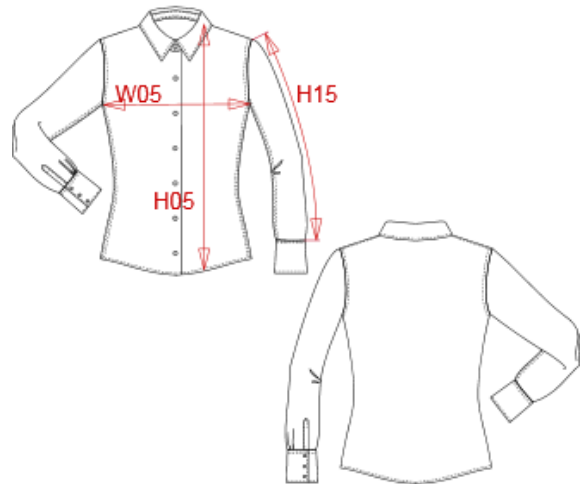

KARIBAN

REFERENCE : K538

SIZES : XS_S_M_L_XL_XXL_3XL_4XL

COMPOSITION :

Main fabric : Cotton micro twill - 120 100%cotton

WEIGHT :

Main fabric : 120 gsm

FABRIC CONSTRUCTION AND FINISHING :

Non Iron / Fully taped

ARTICLE WEIGHT :

235 gr/pc

DESCRIPTION	
Français :	Chemise femme manches longues
English :	Ladies long sleeve supreme non iron shirt
Nederlands :	Dames blouse met lange mouwen
Deutsch :	Bügelfreie damen langarm bluse
Español :	Camisa de manga larga para mujer
Italiano :	Camicia donna maniche lunghe
Português :	Camisa de senhora de manga comprida supreme

COLORS	PANTONE SERIGRAPHIE
White	White
Black	Black
Zinc	447C
Bright sky	2708C

MEASUREMENT									
Description	XS	S	M	L	XL	2XL	3XL	4XL	
H05 Hauteur totale devant / Front total height	63,70	65,25	66,80	68,75	70,70	72,65	74,55	76,50	
W05 1/2 largeur poitrine / 1/2 chest width	46	48	50	53	56	59	62	65	
H15 Longueur manche sans poignet / Sleeve length without cuff	49	50	51	52,10	53,25	54,35	55,50	56,60	

CARE LABEL				

PACKING	
Box	12 pcs / box XS => L:52cm W:34cm H:20cm GW:3.80kg NW:2.50kg S => L:52cm W:34cm H:20cm GW:3.90kg NW:2.60kg M => L:52cm W:34cm H:20cm GW:4.00kg NW:2.70kg L => L:52cm W:34cm H:20cm GW:4.10kg NW:2.80kg XL => L:52cm W:34cm H:20cm GW:4.20kg NW:2.90kg XXL => L:52cm W:34cm H:20cm GW:4.30kg NW:3.00kg 3XL => L:52cm W:34cm H:20cm GW:4.40kg NW:3.10kg 4XL => L:52cm W:34cm H:20cm GW:4.50kg NW:3.20kg