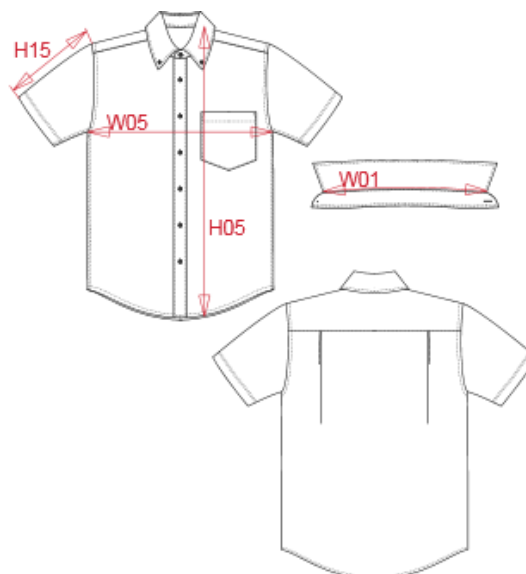

# KARIBAN

**REFERENCE :** K539

**SIZES :** S\_M\_L\_XL\_XXL\_3XL\_4XL

**COMPOSITION :**

Main fabric : Cotton micro twill - 120 100%cotton

**WEIGHT :**

Main fabric : 120 gsm

**FABRIC CONSTRUCTION AND FINISHING :**

Non Iron / Fully taped

**ARTICLE WEIGHT :**

245 gr/pc

DESCRIPTION	
<b>Français :</b>	Chemise homme manches courtes
<b>English :</b>	Men's short sleeve supreme non iron shirt
<b>Nederlands :</b>	Heren overhemd met korte mouwen
<b>Deutsch :</b>	Bügelfreies herren kurzarm hemd
<b>Español :</b>	Camisa de manga corta
<b>Italiano :</b>	Camicia uomo maniche corte
<b>Português :</b>	Camisa manga curta supreme - Não precisa passar a ferro

COLORS	PANTONE SERIGRAPHIE
White	White
Black	Black
Zinc	447C
Bright sky	2708C

MEASUREMENT							
Description	S	M	L	XL	2XL	3XL	4XL
<b>W01</b> Longueur encolure / Neckline length	41,25	42,50	43,75	45	46,25	47,85	49,55
<b>W05</b> 1/2 largeur poitrine / 1/2 chest width	54	57	60	63	66	69	72
<b>H15</b> Longueur manche / Sleeve length	24	25	26	27	28	29	30
<b>H05</b> Hauteur totale dos / Back total height	78	80	82	84	86	88	90

CARE LABEL				

PACKING	
Box	12 pcs / box S => L:56cm W:37cm H:23cm GW:4.10kg NW:2.60kg M => L:56cm W:37cm H:23cm GW:4.20kg NW:2.70kg L => L:56cm W:37cm H:23cm GW:4.30kg NW:2.80kg XL => L:56cm W:37cm H:23cm GW:4.40kg NW:2.90kg XXL => L:56cm W:37cm H:23cm GW:4.50kg NW:3.00kg 3XL => L:56cm W:37cm H:23cm GW:4.60kg NW:3.10kg 4XL => L:56cm W:37cm H:23cm GW:4.70kg NW:3.20kg