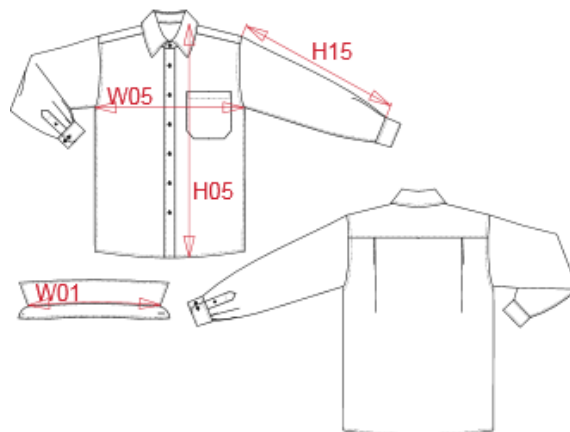

**WEIGHT :**

Main fabric : 120 gsm

Main fabric : 125 gsm

**FABRIC CONSTRUCTION AND FINISHING :**

Easy care

**ARTICLE WEIGHT :**

310 gr/pc

DESCRIPTION											COLORS		PANTONE SERIGRAPHIE	
<b>Français :</b> Chemise homme manches longues											White		White	
<b>English :</b> Men's long sleeve easy care cotton poplin shirt											Black		Black	
<b>Nederlands :</b> Heren overhemd met lange mouwen											Navy		296C	
<b>Deutsch :</b> Pflegeleichtes baumwolle popeline herren langarm hemd											Classic red		1945C	
<b>Español :</b> Camisa de manga larga											Zinc		447C	
<b>Italiano :</b> Camicia uomo maniche lunghe popeline											Bright sky		2708C	
<b>Português :</b> Camisa manga comprida em popeline de tratamento fácil														
MEASUREMENT														
Description	XS	S	M	L	XL	2XL	3XL	4XL	5XL	6XL				
<b>W01</b> Longueur encolure / Neckline length	40	41,25	42,50	43,75	45	46,25	47,90	49,50	51,20	52,80				
<b>W05</b> 1/2 largeur poitrine / 1/2 chest width	51	54	57	60	63	66	69	72	75	78				
<b>H15</b> Longueur manche sans poignet / Sleeve length without cuff	55,50	57,50	59,50	61,50	63,50	65,50	67,50	69,50	71,50	73,50				
<b>H05</b> Hauteur totale dos / Back total height	72,50	74,50	76,50	78,50	80,50	82,50	84,50	86,50	88,50	90,50				
CARE LABEL														
PACKING														
Box	12 pcs / box S => L:56 W:37 H:20cm GW:5.6kg NW:3.8kg M => L:56 W:37 H:20cm GW:5.7kg NW:3.9kg L => L:56 W:37 H:20cm GW:5.8kg NW:4kg XL => L:56 W:37 H:20cm GW:5.9kg NW:4.1kg XXL => L:56 W:37 H:20 GW:6kg NW:4.2kg 3XL => L:56 W:37 H:20cm GW:6.1kg NW:4.3kg 4XL => L:56 W:37 H:20cm GW:6.2kg NW:4.4kg 5XL => L:56 W:37 H:20cm GW:6.3kg NW:4.5kg 6XL => L:56 W:37 H:20cm GW:6.4kg NW:4.6kg													