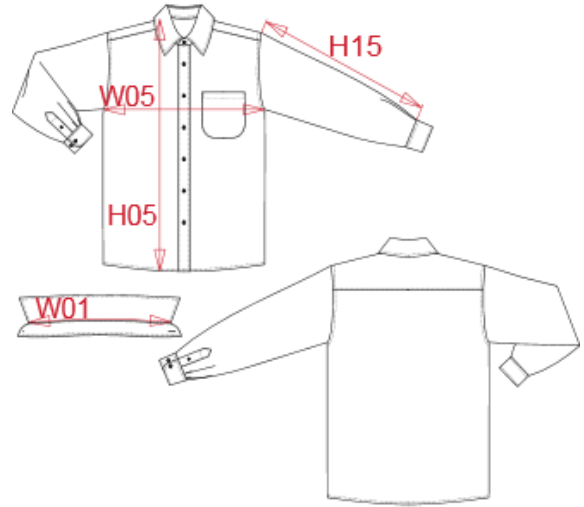

KARIBAN

REFERENCE : K545

SIZES : XS_S_M_L_XL_XXL_3XL_4XL_5XL_6XL

COMPOSITION :

Main fabric : Polycotton poplin 65/35 - 105 For white color 65% polyester / 35%cotton

Main fabric : Polyester / Cotton poplin 65/35 - 110 For colors 65%polyester / 35%cotton

WEIGHT :

Main fabric : 105 gsm

Main fabric : 110 gsm

FABRIC CONSTRUCTION AND FINISHING :

Easy Care

ARTICLE WEIGHT :

280 gr/pc

DESCRIPTION	
Français : Chemise homme manches longues	
English : Men's long sleeve easy care polycotton poplin shirt	
Nederlands : Heren overhemd met lange mouwen	
Deutsch : Pflegeleichtes polycotton herren langarm hemd	
Español : Camisa de manga larga	
Italiano : Camicia uomo maniche lunghe policotone popeline	
Português : Camisa manga comprida de tratamento fácil	

MEASUREMENT										
Description	XS	S	M	L	XL	XXL	3XL	4XL	5XL	6XL
W01 Longueur encolure / Neckline length	40	41,25	42,50	43,75	45	46,25	47,85	49,55	51,15	52,75
W05 1/2 largeur poitrine/1/2 chest width	51	54	57	60	63	66	69	72	75	78
H15 Longueur manche sans poignet / Sleeve length without cuff	55,50	57,50	59,50	61,50	63,50	65,50	67,50	69,50	71,50	73,50
H05 Hauteur totale dos / Back total height	74	76	78	80	82	84	86	88	90	92