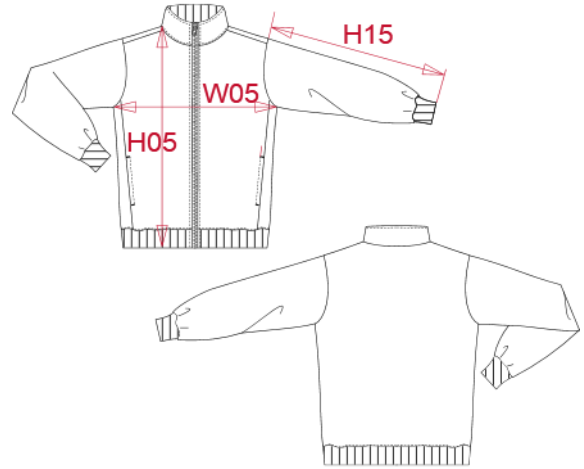

KARIBAN

REFERENCE : K604

SIZES : S_M_L_XL_XXL_3XL_4XL

COMPOSITION :

Main fabric : Polyester 70 100%polyester

WEIGHT :

Main fabric : 70 gsm

TECHNICAL DETAIL :

Windbreaker

ARTICLE WEIGHT :

280 gr/pc

DESCRIPTION	
Français :	Blouson coupe-vent non doublé
English :	Windbreaker
Nederlands :	Ongevoerde windbreaker
Deutsch :	Windbreaker
Español :	Chaqueta urbana con cremallera
Italiano :	Windbreaker
Português :	Windbreaker

COLORS	PANTONE SERIGRAPHIE
Black	Black
Navy	296C
Red	200C

MEASUREMENT							
Description	S	M	L	XL	XXL	3XL	4XL
H05 Hauteur totale avec BC / Total height with rib	70	72	74	76	78	80	82,60
W05 1/2 largeur poitrine / 1/2 chest width	57	60	63	66	69	72	76
H15 Longueur manche avec BC / Sleeve length with rib	67,30	69,30	71,30	73,30	75,30	77,30	79,55

CARE LABEL				

PACKING	
Box	50 pcs / box S-L => L:64cm W:43cm H:27cm GW:16.50kg NW:15.50kg XL-XXL => L:66cm W:45cm H:27cm GW:17.00kg NW:16.00kg 3XL-4XL => L:68cm W:47cm H:27cm GW:17.50kg NW:16.50kg