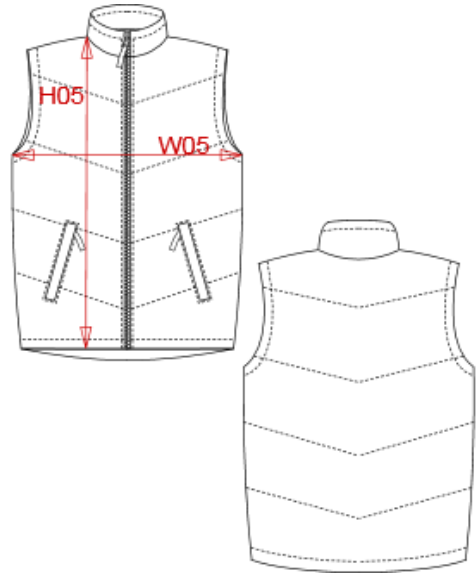

# KARIBAN

**REFERENCE :** K6118

**SIZES :** XS\_S\_M\_L\_XL\_XXL\_3XL\_4XL

**COMPOSITION :**

Main fabric : Polyester microfiber - 125 100%polyester  
 Main fabric : Polyester polarfleece - 200 For inside body and collar 100%polyester  
 Padding : Polyfil 200 For body and collar 100%polyester

**WEIGHT :**

Main fabric : 125 gsm  
 Main fabric : 200 gsm  
 Padding : 200 gsm

**ARTICLE WEIGHT :**

635 gr/pc

DESCRIPTION	
<b>Français :</b>	Bodywarmer doublé polaire
<b>English :</b>	Fleece lined bodywarmer
<b>Nederlands :</b>	Met fleece gevoerde bodywarmer
<b>Deutsch :</b>	Bodywarmer mit Fleecefutter
<b>Español :</b>	Chaleco con forro polar
<b>Italiano :</b>	Gilet foderato in pile
<b>Português :</b>	Colete com forro polar

COLORS	PANTONE SERIGRAPHIE
Black	Black
Navy	296C
Red	200C
Light royal blue	7685C
Dark grey	432C
Mossy green	7771C

MEASUREMENT										
Description	XS	S	M	L	XL	XXL	3XL	4XL		
<b>H05</b> Hauteur totale devant / Front total height	68,40	69,80	72,10	74,40	76,60	78,90	81,70	84		
<b>W05</b> 1/2 largeur poitrine / 1/2 chest width	53	56	59	62	65	68	72	75		

CARE LABEL				

PACKING	
Box	10 pcs / box XS-XL => L:60cm W:40cm H:30cm GW:7.20kg NW:6.20kg XXL-4XL => L:60cm W:40cm H:40cm GW:9.00kg NW:8.00kg