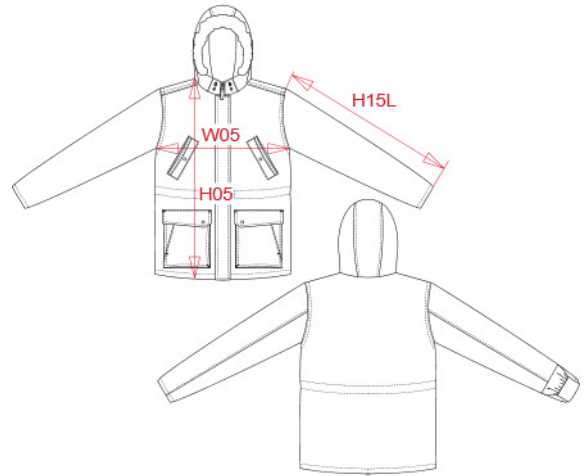

WEIGHT :

Main fabric : 220 gsm

Lining 1 : 120 gsm

Lining 2 : 60 gsm

Padding : 260 gsm

Padding 2 : 140 gsm

ARTICLE WEIGHT :

1657 gr/pc

COLORS	PANTONE SERIGRAPHIE
Navy	296C
Black	Black

MEASUREMENT							
Description	S	M	L	XL	XXL	3XL	4XL
H05 (M) Hauteur totale / Total height	81	83	85	87	89	91	93
W05 (M) 1/2 largeur poitrine / 1/2 chest width	57	60	63	66	69	72	75
H15L (M) Longueur manche longue / Long sleeve length	66	67,50	69	70,50	72	73,50	75