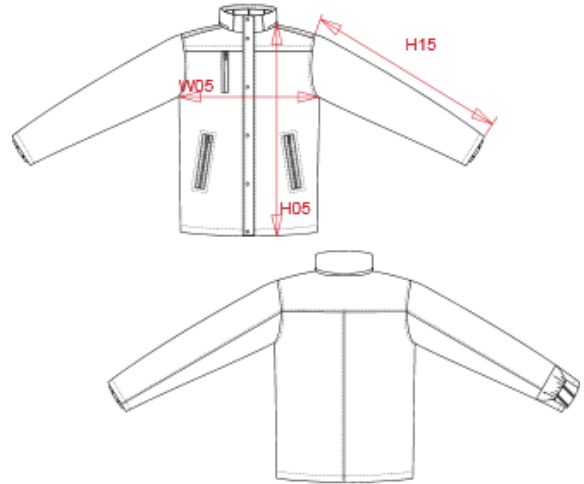

KARIBAN

REFERENCE : K656

SIZES : S_M_L_XL_XXL_3XL_4XL

COMPOSITION :

Fabric 1 : Bonded Micro Polyester Pongee / Polyester jersey - 230 100%polyester

Lining : Polyester micropolar fleece - 180 For top of body lining and inner hood 100%polyester

Wad 1 : Polyfil 135 For top of body lining 100%polyester

Lining 2 : Taffeta Polyester 210T - 60 For bottom of body lining (quilted part), sleeve lining, pocket sacks and cuff assembling. 100%polyester

Padding : Polyfil 100 For bottom of body lining (quilted part) and sleeve lining, inner hood and inner collar 100%polyester

WEIGHT :

Fabric 1 : 230 gsm

Lining : 180 gsm

Wad 1 : 135 gsm

Lining 2 : 60 gsm

Padding : 100 gsm

FABRIC CONSTRUCTION AND FINISHING :

Pongee bonded

ARTICLE WEIGHT :

1420 gr/pc

DESCRIPTION	
Français :	Parka avec capuche amovible
English :	Removable hooded Parka
Nederlands :	Parka met afneembare capuchon
Deutsch :	Parka mit abnehmbarer Kapuze
Español :	Parka con capucha desmontable
Italiano :	Parka con cappuccio removibile
Português :	Parka com capuz amovível

COLORS	PANTONE SERIGRAPHIE
Black	Black

MEASUREMENT							
Description	S	M	L	XL	XXL	3XL	4XL
H05 Hauteur totale / Total height	84	86	88	90	92	94,75	96,75
W05 1/2 largeur poitrine / 1/2 chest width	58	61	64	67	70	74	77
H15 Longueur manche / Sleeve length	67	69	71	73	75	77,75	79,75

CARE LABEL				

PACKING	
Box	10 pcs / box S-M => L:60cm W:42cm H:44cm GW:14.00kg NW:12.50kg L-XL => L:66cm W:45cm H:44cm GW:15.10kg NW:13.60kg XXL-4XL => L:74cm W:48cm H:44cm GW:16.70kg NW:15.20kg