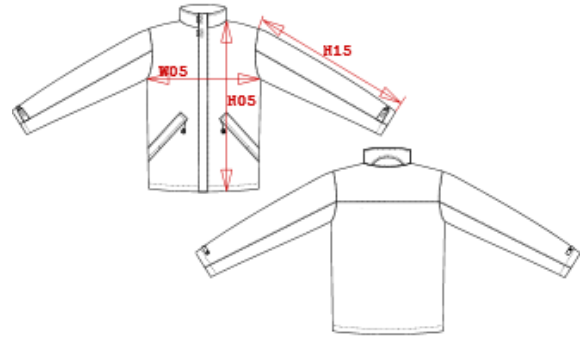

# KARIBAN

**REFERENCE :** K677

**SIZES :** XS\_S\_M\_L\_XL\_XXL\_3XL\_4XL

**COMPOSITION :**

Main fabric : Polyester oxford PVC coating - 250 100% polyester  
 Lining 2 : Lining 210T For padded lining 100%polyester  
 Lining : Polar fleece 300 For inner collar 100%polyester  
 Wad 1 : Polyfil 165 For padded inner body 100%polyester

**WEIGHT :**

Main fabric : 250 gsm  
 Lining 2 : 60 gsm  
 Lining : 300 gsm  
 Wad 1 : 165 gsm

**FABRIC CONSTRUCTION AND FINISHING :**

Size 4XL only for Black, Navy and Red

**ARTICLE WEIGHT :**

1172 gr/pc

DESCRIPTION									
<b>Français :</b> Parka avec doublure matelassée									
<b>English :</b> Padded parka jacket									
<b>Nederlands :</b> Gepolsterte parkajacke mit wasserdichte nahter									
<b>Deutsch :</b> Parka mit gestepptem futter									
<b>Español :</b> Parka de forro acolchado									
<b>Italiano :</b> Parka per uomo									
<b>Português :</b> Parka acolchoada									

MEASUREMENT									
Description	XS	S	M	L	XL	2XL	3XL	4XL	
<b>H05</b> Hauteur totale / Total height	79,95	84,95	86,95	88,95	90,95	92,95	94,95	97,70	
<b>W05</b> 1/2 largeur poitrine / 1/2 chest width	56,90	60	63	66	69	72	75	79	
<b>H15</b> Longueur manche / Sleeve length	61,50	62,50	63,50	65,50	67,50	69,50	71,50	74	

CARE LABEL				

PACKING	
Box	10 pcs / box XS => L:58cm W:40cm H:34cm GW:10.50kg NW:9.00kg S => L:60cm W:42cm H:34cm GW:11.50kg NW:10.00kg M => L:62cm W:42cm H:34cm GW:12.50kg NW:11.00kg L => L:64cm W:44cm H:34cm GW:13.50kg NW:12.00kg XL => L:67cm W:46cm H:34cm GW:14.50kg NW:13.00kg XXL => L:68cm W:48cm H:34cm GW:15.50kg NW:14.00kg 3XL => L:70cm W:50cm H:34cm GW:16.50kg NW:15.00kg 4XL => L:70cm W:50cm H:34cm GW:17.50kg NW:16.00kg