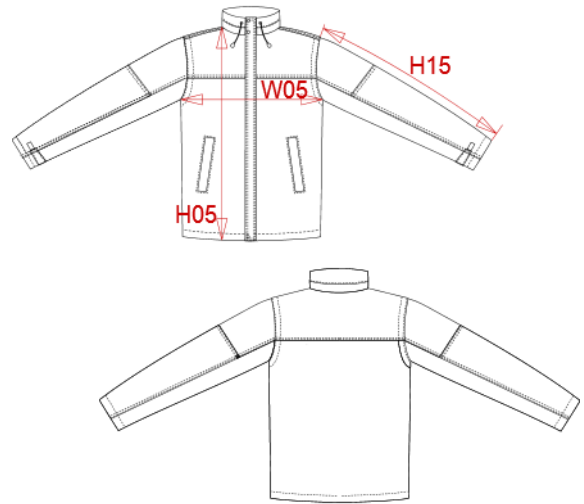

Lining 2 : Lining 210T For padded lining 100%polyester

Wad 1 : Polyfil 135 For padded lining on body and sleeves, inner piping pockets and sleeve tab. 100% Polyester

**WEIGHT :**

Main fabric : 280 gsm

Main fabric : 280 gsm

Lining 2 : 60 gsm

Wad 1 : 135 gsm

**TECHNICAL DETAIL :**

Waterproof 4000 MM

**ARTICLE WEIGHT :**

1220 gr/pc

DESCRIPTION
<b>Français :</b> Parka avec doublure matelassée
<b>English :</b> Padded parka jacket
<b>Nederlands :</b> Gepolsterte parkajacke mit wasserdichte nahter
<b>Deutsch :</b> Parka mit gestepptem futter
<b>Español :</b> Parka de forro acolchado
<b>Italiano :</b> Parka per uomo
<b>Português :</b> Blusão com mangas amovíveis

COLORS	PANTONE SERIGRAPHIE
Black / Black	Black / Black
Navy / Navy	296C / 296C
Dark grey / Dark grey	447C / 447C

MEASUREMENT						
Description	S	M	L	XL	XXL	3XL
<b>H05</b> Hauteur totale / Total height	77,45	79,45	81,50	83,50	85,50	88,30
<b>W05</b> 1/2 largeur poitrine / 1/2 chest width	58,80	61,50	64,50	67,50	70,50	74,50
<b>H15</b> Longueur manche / Sleeve length	66,90	68,80	70,90	72,90	74,90	77,10

CARE LABEL

PACKING	
Box	10 pcs / box S => L:60cm W:40cm H:33cm GW:11.90kg NW:10.50kg M => L:64cm W:40cm H:33cm GW:12.80kg NW:11.40kg L => L:64cm W:40cm H:33cm GW:14.10kg NW:12.30kg XL => L:66cm W:40cm H:33cm GW:15.20kg NW:13.20kg XXL => L:70cm W:40cm H:33cm GW:16.20kg NW:14.00kg 3XL => L:66cm W:42cm H:40cm GW:17.00kg NW:14.90kg