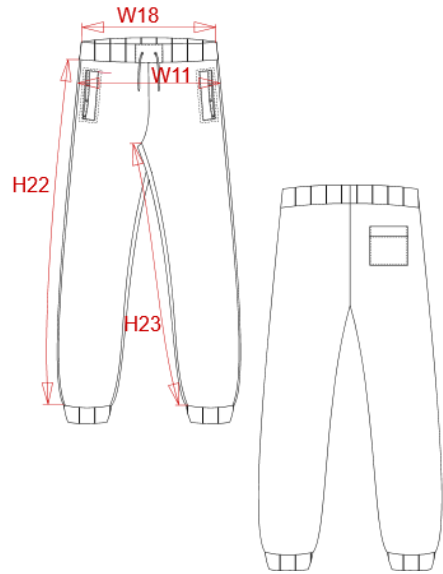

KARIBAN

REFERENCE : K700

SIZES : XS_S_M_L_XL_XXL_3XL_4XL

COMPOSITION :

Main fabric : Brushed Cotton / Polyester fleece 80/20 - 300
80%cotton / 20%polyester

WEIGHT :

Main fabric : 300 gsm

TECHNICAL DETAIL :

Mens jog pants

ARTICLE WEIGHT :

530 gr/pc

DESCRIPTION
Français : Pantalon homme
English : Men's jog pants
Nederlands : Jogging broek
Deutsch : Herren jogging hose
Español : Pantalón felpa
Italiano : Pantaloni uomo
Português : Calças de treino

COLORS	PANTONE SERIGRAPHIE
White	White
Black	Black
Navy	296C
Oxford grey	-

MEASUREMENT										
Description	XS	S	M	L	XL	2XL	3XL	4XL		
W18 1/2 taille élastiquée / 1/2 elasticated waistband	28	31	34	37	40	43	47	51		
W11 1/2 bassin / 1/2 hip width	46	49	52	55	58	61	65	69		
H22 Longueur côté sans ceinture et BC bas / Side leg length without waistband and rib bottom	94	96	98	100	102	104	106,25	108,50		
H23 Longueur entrejambe sans ceinture et BC bas / Inside leg length without waistband and rib bottom	74,75	76	77,30	78,60	79,85	81,15	82,45	83,75		

CARE LABEL

PACKING	
Box	20 pcs / box XS => L:58.1cm W:37.8cm H:32cm GW:11.00kg NW:9.35kg S => L:58.1cm W:37.8cm H:42cm GW:11.70kg NW:10.15kg M => L:58.1cm W:37.8cm H:42cm GW:12.50kg NW:10.95kg L => L:58.1cm W:37.8cm H:42cm GW:13.10kg NW:11.55kg XL => L:58.1cm W:37.8cm H:42cm GW:13.65kg NW:12.10kg XXL => L:58.1cm W:37.8cm H:42cm GW:14.3kg NW:12.75kg 3XL => L:58.1cm W:37.8cm H:42cm GW:15.4kg NW:13.75kg 4XL => L:58.1cm W:37.8cm H:42cm GW:16.2kg NW:14.55kg