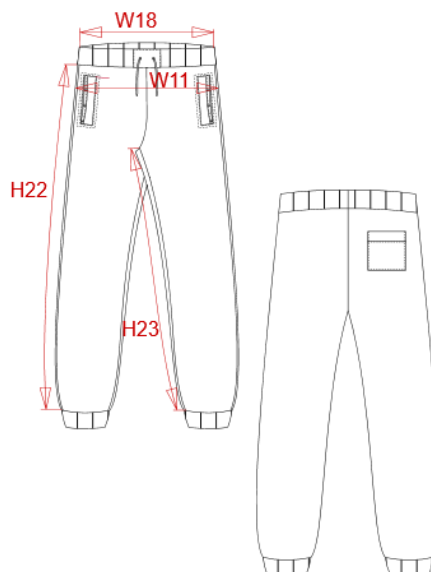

KARIBAN

REFERENCE : K701

SIZES : 6/8_8/10_10/12_12/14

COMPOSITION :

Main fabric : Brushed Cotton / Polyester fleece 80/20 - 300
80%cotton / 20%polyester

WEIGHT :

Main fabric : 300 gsm

TECHNICAL DETAIL :

Kid's jog pants

ARTICLE WEIGHT :

335 gr/pc

DESCRIPTION
Français : Pantalon jogging enfant
English : Kid's jog pants
Nederlands :
Deutsch : KINDER-JOGGINGHOSE
Español : PANTALÓN DE FELPA PARA NIÑO
Italiano : PANTALONI JOGGING BAMBINO
Português : Calças de treino de criança

COLORS	PANTONE SERIGRAPHIE
White	White
Black	Black
Navy	296C
Oxford grey	-

MEASUREMENT						
Description	6/8	8/10	10/12	12/14		
W18 1/2 taille élastiquée / 1/2 elasticated waistband	28	30	32	34		
W11 1/2 bassin / 1/2 hip width	37	39	41	43		
H22 Longueur côté sans ceinture et BC bas / Side leg length without waistband and rib bottom	69,50	76,50	83,50	90,50		
H23 Longueur entrejambe sans ceinture et BC bas / Inside leg length without waistband and rib bottom	55,50	61,50	67,50	73,50		

CARE LABEL				

PACKING	
Box	20 pcs / box 6/8 => L:58.1cm W:37.8cm H:26.7cm GW:7.00kg NW:5.95kg 8/10 => L:58.1cm W:37.8cm H:26.7cm GW:7.80kg NW:6.75kg 10/12 => L:58.1cm W:37.8cm H:26.7cm GW:8.25kg NW:7.20kg 12/14 => L:58.1cm W:37.8cm H:26.7cm GW:8.90kg NW:7.85kg