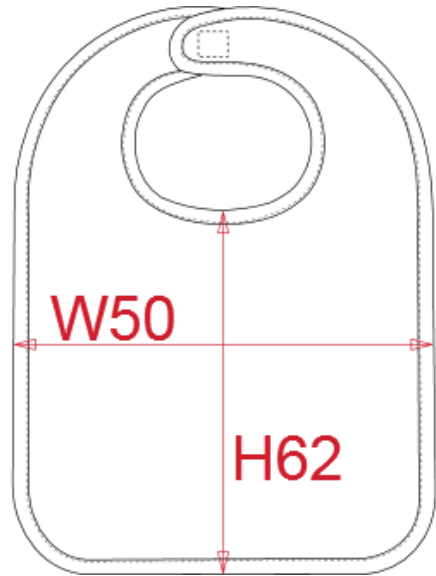

KARIBAN

REFERENCE : K833

SIZES : U

COMPOSITION :

Main fabric : Terry 400 100%cotton

WEIGHT :

Main fabric : 400 gsm

ARTICLE WEIGHT :

28 gr/pc

DESCRIPTION	
Français :	Bavoir éponge bébé
English :	Babies' terry bib
Nederlands :	Babyslab
Deutsch :	FROTTEE BABY LATZ
Español :	Babero de rizo
Italiano :	BAVAGLINO PER NEONATI
Português :	Babete

COLORS	PANTONE SERIGRAPHIE
White / Pink	White / 705C
White / Sky blue	White / 278C
White / White	White / White

MEASUREMENT	
Description	U
H62 Hauteur bavoir devant / Front height of bib	22
W50 Largeur bavoir / Bib width	29

CARE LABEL				

PACKING	
Box	100 pcs / box U => L:40cm W:30cm H:40cm GW:5.00kg NW:4.50kg