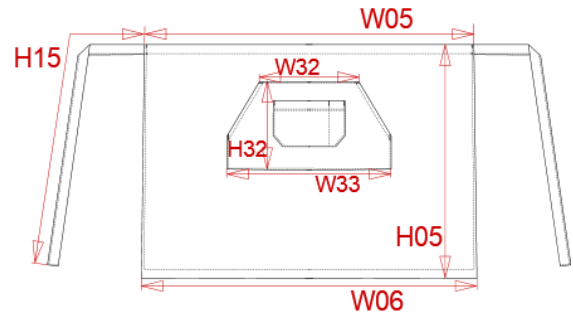

KARIBAN

REFERENCE : K887

SIZES : U

COMPOSITION :

Main fabric : Cotton twill gabardine - 280 100%cotton

WEIGHT :

Main fabric : 280 gsm

ARTICLE WEIGHT :

25 gr/pc

| DESCRIPTION |
|---|
| Français : Tablier caviste |
| English : Caviste apron |
| Nederlands : Lange heupschort |
| Deutsch : Lange barschürze |
| Español : Delantal bodeguero largo |
| Italiano : Caviste apron |
| Português : Avental comprido de barman |

| COLORS | PANTONE SERIGRAPHIE |
|-----------|---------------------|
| Black | Black |
| Wine | 504C |
| Navy | 296C |
| Dark grey | 447C |
| Beige | 7530C |
| Chocolate | 439C |

| MEASUREMENT | | | | | | | |
|--|-------|--|--|--|--|--|--|
| Description | U | | | | | | |
| W05 Largeur haut du tablier / Top apron width | 90 | | | | | | |
| W06 Largeur bas du tablier / Bottom apron width | 92,50 | | | | | | |
| H15 Longueur ceinture / Belt length | 75 | | | | | | |
| H05 Hauteur tablier / Apron height | 62,50 | | | | | | |
| W32 Largeur poche haut / Top pocket width | 27,50 | | | | | | |
| H32 Hauteur poche / Pocket height | 24 | | | | | | |
| W33 Largeur poche bas / Bottom pocket width | 46 | | | | | | |

| CARE LABEL |
|------------|
| |

| PACKING | |
|---------|---|
| Box | 50 pcs / box U => L:48cm W:32cm H:25cm GW:14.45kg NW:13.00kg |