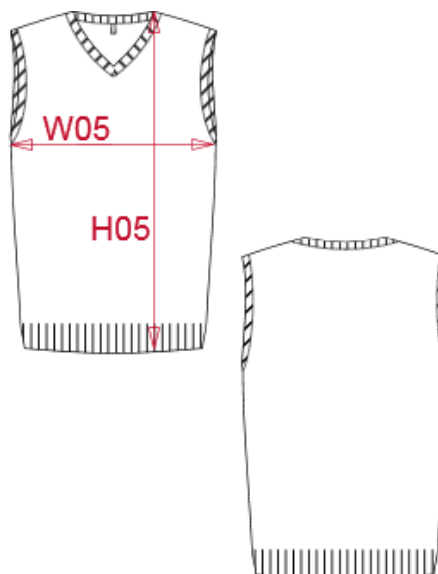

KARIBAN

REFERENCE : K969

SIZES : S_M_L_XL_XXL_3XL_4XL

COMPOSITION :

Main fabric : Cotton / Acrylic jersey 50/50 - 290 50%cotton / 50%acrylic

WEIGHT :

Main fabric : ± 290 gsm

DESCRIPTION

Français : Pull homme sans manche col V

English : Men's sleeveless jumper

Nederlands : Heren spencer met V-hals

Deutsch : Herren pullunder

Español : Jersey escote de pico sin mangas

Italiano : Gilet uomo

Português : Colete malha

COLORS

PANTONE SERIGRAPHIE

Black	Black
Grey melange	-
Navy	296C

MEASUREMENT

Description	S	M	L	XL	2XL	3XL	4XL
H05 Hauteur totale / Total height	67,25	69,25	71,25	73,25	75,25	77,25	79,25
W05 1/2 largeur poitrine / 1/2 chest width	47	50	53	56	59	62	65

CARE LABEL

PACKING

Box	10 pcs / box S-L => L:55cm W:37cm H:10cm GW:3.50kg NW:2.40kg XL-XXL => L:60cm W:39cm H:10cm GW:4.10kg NW:2.80kg 3XL-4XL => L:65cm W:39cm H:10cm GW:4.60kg NW:3.20kg
-----	--