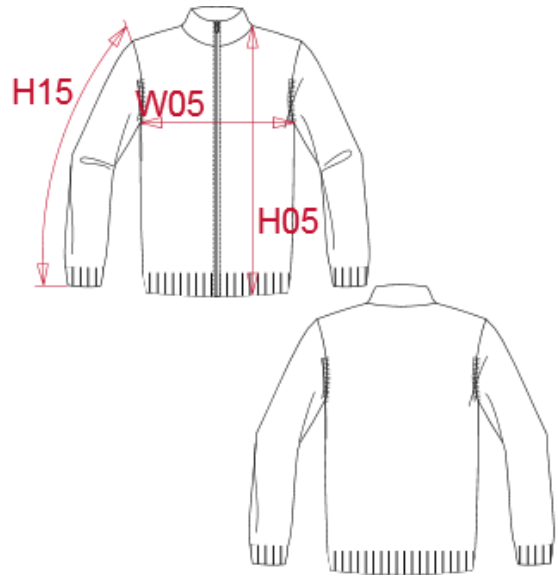

KARIBAN

REFERENCE : K971

SIZES : S_M_L_XL_XXL_3XL_4XL

COMPOSITION :

Main fabric : Jersey knit Cotton - 425 100%cotton

WEIGHT :

Main fabric : ± 425 gsm

DESCRIPTION	
Français :	Cardigan homme zippé
English :	Men's full zip cardigan
Nederlands :	Heren vestje met rits
Deutsch :	Herren strickjacke
Español :	Chaqueta con cremallera
Italiano :	Cardigan uomo full zip
Português :	Casaco de malha

COLORS	PANTONE SERIGRAPHIE
Black	Black
Navy	296C

MEASUREMENT							
Description	S	M	L	XL	2XL	3XL	4XL
H05 Hauteur totale / Total height	68,50	70,50	72,50	74,50	76,50	78,50	80,50
W05 1/2 largeur poitrine / 1/2 chest width	47	50	53	56	59	62	65
H15 Longueur manche / Sleeve length	65	67	69	71	73	75	77

CARE LABEL				

PACKING	
Box	10 pcs / box S-L => L:54cm W:41cm H:22cm GW:8.30kg NW:6.70kg XL-XXL => L:60cm W:41cm H:22cm GW:9.60kg NW:8.00kg 3XL-4XL => L:64cm W:43cm H:22cm GW:10.70kg NW:9.00kg