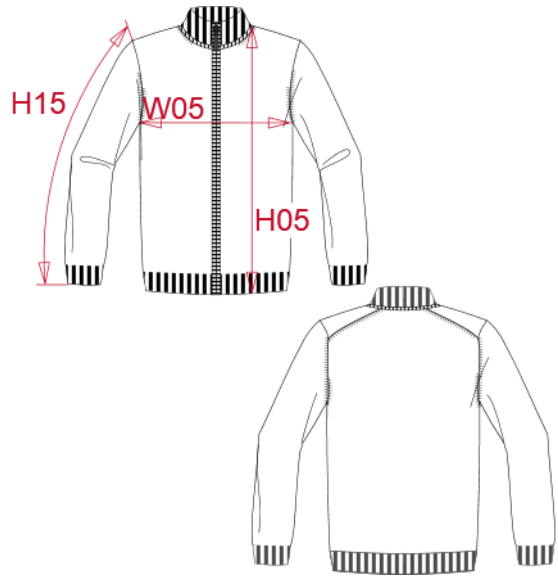

KARIBAN

REFERENCE : K984

SIZES : XS_S_M_L_XL_XXL_3XL

COMPOSITION :

Main fabric : Jersey Cotton / Polyamide / Elastane knit 87/11/2 - 330 87%cotton / 11%polyamide / 2%elastane

Main fabric : Jersey Cotton / Polyamide / Elastane knit 87/11/2 - 330 For fancy stripe on inside whole neckline 87%cotton / 11% polyamide / 2%elastane

WEIGHT :

Main fabric : 330 gsm

Main fabric : 330 gsm

ARTICLE WEIGHT :

477 gr/pc

DESCRIPTION
Français : Cardigan premium zippé
English : Premium full zip cardigan
Nederlands : Premium cardigan met rits
Deutsch : Premium-Strickjacke mit Reißverschluss
Español : Chaqueta Premium con cremallera
Italiano : Cardigan premium con zip
Português : Casaco de malha premium com fecho

COLORS	PANTONE SERIGRAPHIE
Light grey heather	-
Navy heather	-

MEASUREMENT							
Description	XS	S	M	L	XL	XXL	3XL
H05 (M) Hauteur totale / Total height	66,50	68,50	70,50	72,50	74,50	76,50	78,50
W05 (M) 1/2 largeur poitrine / 1/2 chest width	46	49	52	55	58	61	64
H15L (M) Longueur manche longue / Long sleeve length	63,50	65	66,50	68	69,50	71	72,50

CARE LABEL

PACKING	
Box	20 pcs / box XS => L:60cm W:40cm H:25cm GW:10.30kg NW:8.80kg S => L:60cm W:40cm H:25cm GW:10.60kg NW:9.10kg M => L:60cm W:40cm H:25cm GW:11.50kg NW:10.00kg L => L:60cm W:40cm H:25cm GW:12.10kg NW:10.70kg XL => L:60cm W:40cm H:27cm GW:12.70kg NW:11.20kg XXL => L:60cm W:40cm H:27cm GW:13.30kg NW:11.80kg 3XL => L:60cm W:40cm H:29cm GW:14.20kg NW:12.70kg